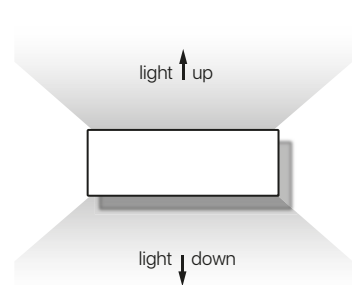

### datasheet

ref. 5551839

Nombre / Name	Boss
Referencia / Reference	5551839
Materiales / Materials	Aluminio + cristal / Aluminium + glass
Difusor / Diffuser	Cristal / Glass
Potencia / Power	2x10W
Temperatura de color / Color temperature	4000K
Flujo luminoso / Luminous flux	1700lm
Ángulo de apertura / Beam angle	180°
IP	54
IK	06
F.P.	>0,5
UGR	<16
IRC	>80
Chip	OSRAM
Driver	Eaglerise
Vida media (duración) / Average life	>25.000h
Clase energética / Energy class	A
Aislamiento eléctrico / Electrical isolation	Clase I / Class I
Colores / Colors	Marrón / Brown
Medida exterior / Product size	200mm x 50mm x 80mm
Tª (ambiente/trabajo) / Tª (environment/work)	-20°C ~ 50°C
Input	AC220 ~ 240V
Output	DC500mA 27-42V
Frecuencia / Frequency	50/60Hz
Peso / Weight	730g
Certificados / Certificates	CE + RoHS
Garantía / Warranty	2 años / 2 years