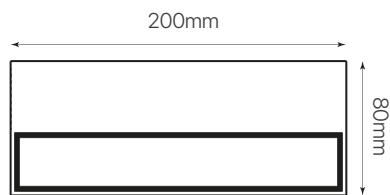

### datasheet

ref. 5551839

Nombre / Name	Boss
Referencia / Reference	5551839
Materiales / Materials	Aluminio + cristal / Aluminium + glass
Difusor / Diffuser	Cristal / Glass
Potencia / Power	2x10W
Temperatura de color / Color temperature	4000K
Flujo luminoso / Luminous flux	1700lm
Ángulo de apertura / Beam angle	180°
IP	54
IK	06
F.P.	>0,5
UGR	<16
IRC	>80
Chip	OSRAM
Driver	Eaglerise
Vida media (duración) / Average life	>25.000h
Clase energética / Energy class	A
Aislamiento eléctrico / Electrical isolation	Clase I / Class I
Colores / Colors	Marrón / Brown
Medida exterior / Product size	200mm x 50mm x 80mm
Tª (ambiente/trabajo) / Tª (environment/work)	-20°C ~ 50°C
Input	AC220 ~ 240V
Output	DC500mA 27-42V
Frecuencia / Frequency	50/60Hz
Peso / Weight	730g
Certificados / Certificates	CE + RoHS
Garantía / Warranty	2 años / 2 years