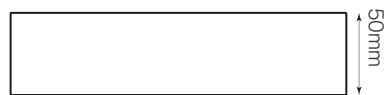

### datasheet

ref. 5551839

Nombre / Name	Boss
Referencia / Reference	5551839
Materiales / Materials	Aluminio + cristal / Aluminium + glass
Difusor / Diffuser	Cristal / Glass
Potencia / Power	2x10W
Temperatura de color / Color temperature	4000K
Flujo luminoso / Luminous flux	1700lm
Ángulo de apertura / Beam angle	180°
IP	54
IK	06
F.P.	>0,5
UGR	<16
IRC	>80
Chip	OSRAM
Driver	Eaglerise
Vida media (duración) / Average life	>25.000h
Clase energética / Energy class	A
Aislamiento eléctrico / Electrical isolation	Clase I / Class I
Colores / Colors	Marrón / Brown
Medida exterior / Product size	200mm x 50mm x 80mm
Tª (ambiente/trabajo) / Tª (environment/work)	-20°C ~ 50°C
Input	AC220 ~ 240V
Output	DC500mA 27-42V
Frecuencia / Frequency	50/60Hz
Peso / Weight	730g
Certificados / Certificates	CE + RoHS
Garantía / Warranty	2 años / 2 years